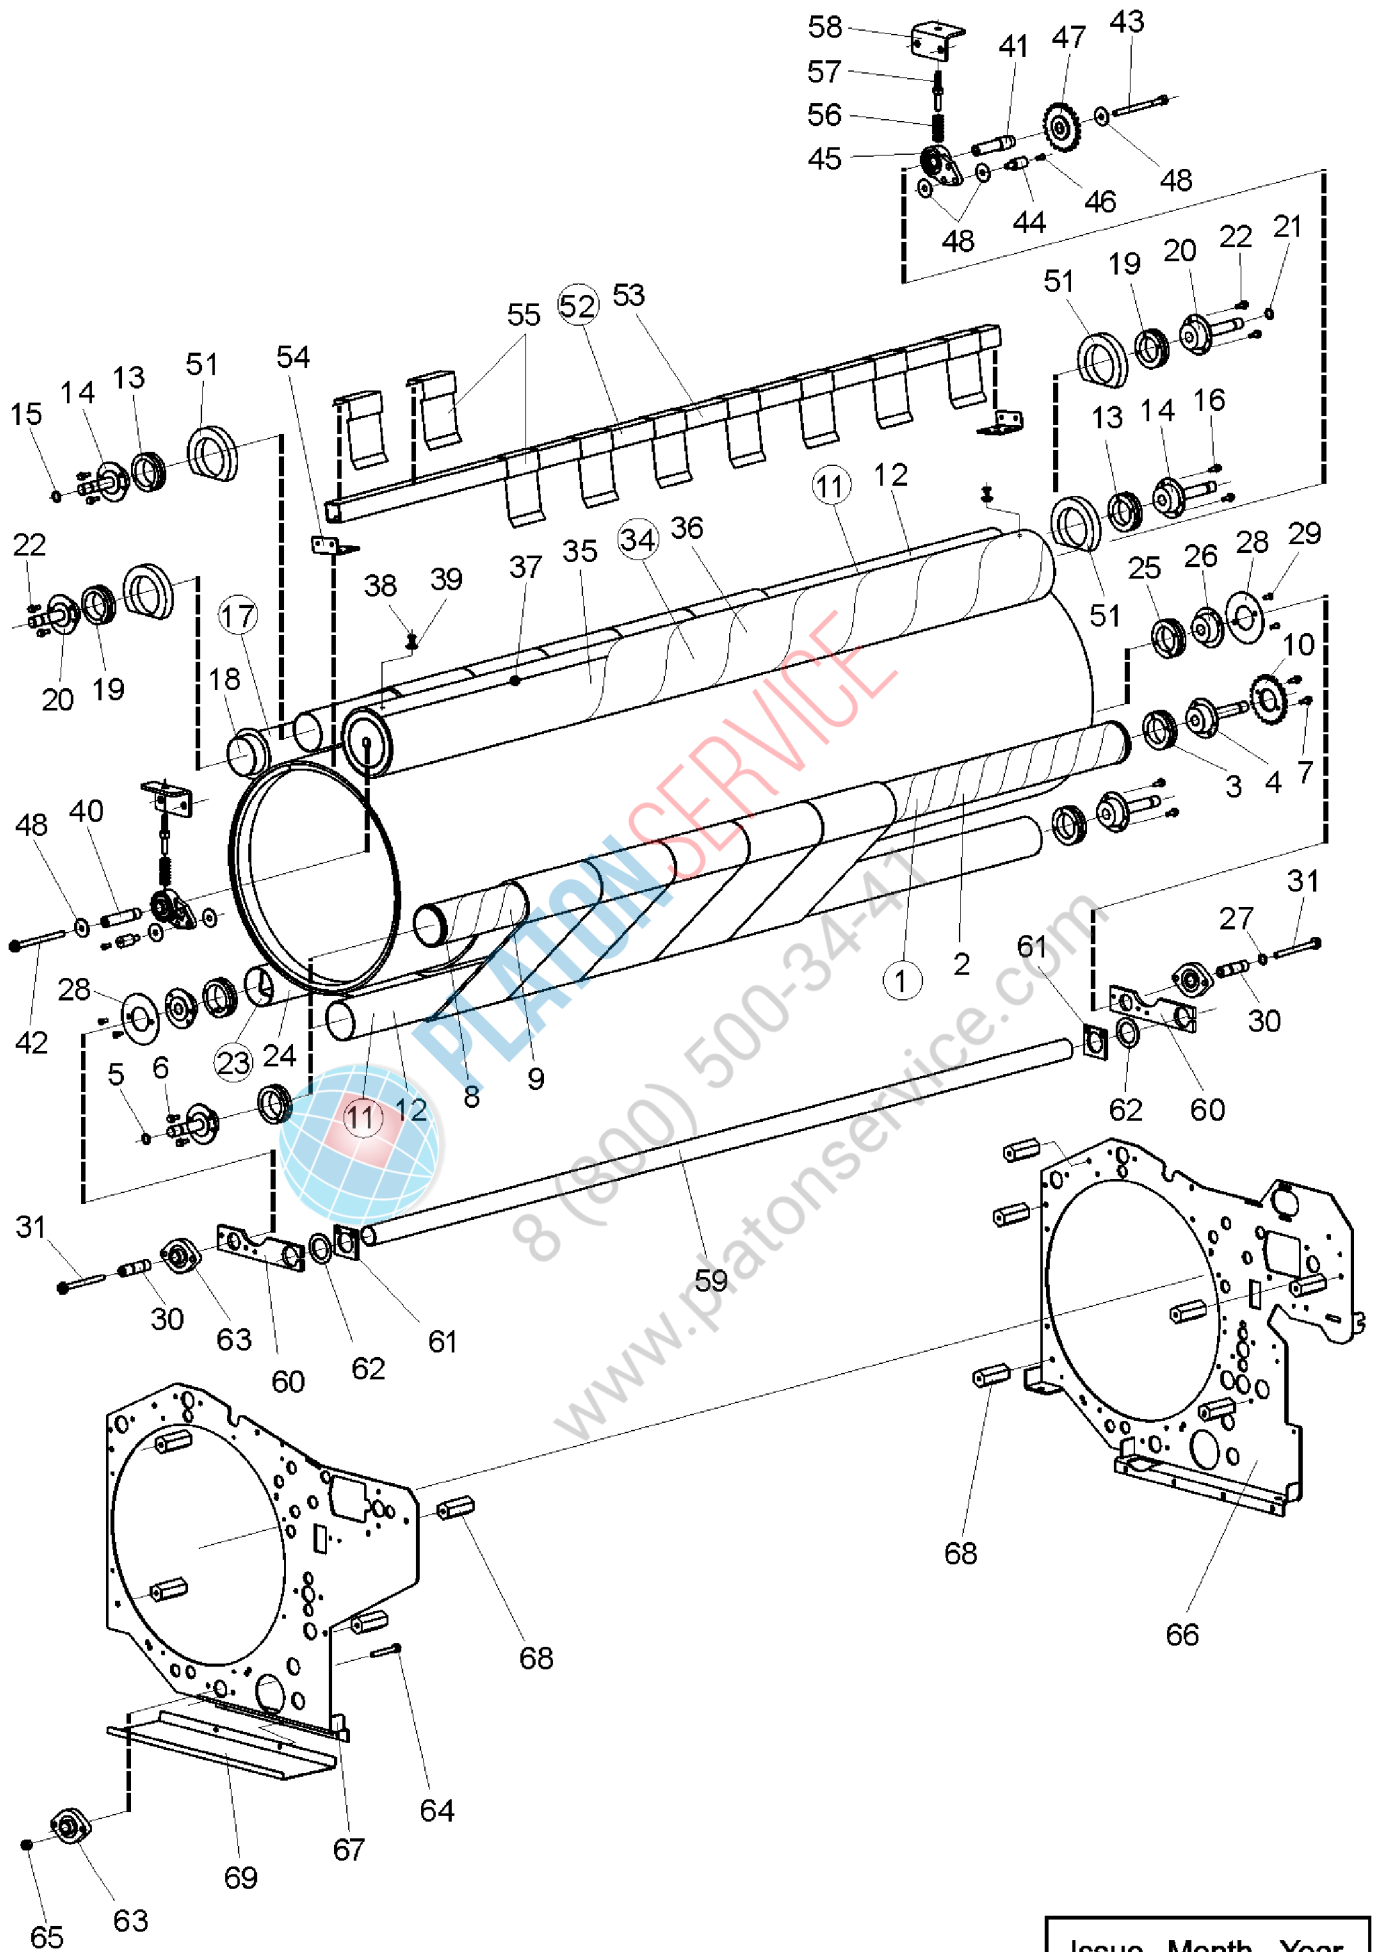

Spare Parts Catalogue
Catalogue de pièces de rechange

IC4 4819-4832

Ironer

Sécheuse repasseuse

610775

Issue	Month	Year
02	05	05

Issue	Month	Year
02	01	05

610777

Issue	Month	Year
03	05	06

610785

Issue	Month	Year
02	10	06

610765

Issue	Month	Year
01	06	04

610766

Issue	Month	Year
01	06	04

610780

Issue	Month	Year
02	12	05

610768

Issue	Month	Year
01	06	04

611027

Issue	Month	Year
01	10	06

Issue	Month	Year
01	10	06

610781

Issue	Month	Year
01	06	04