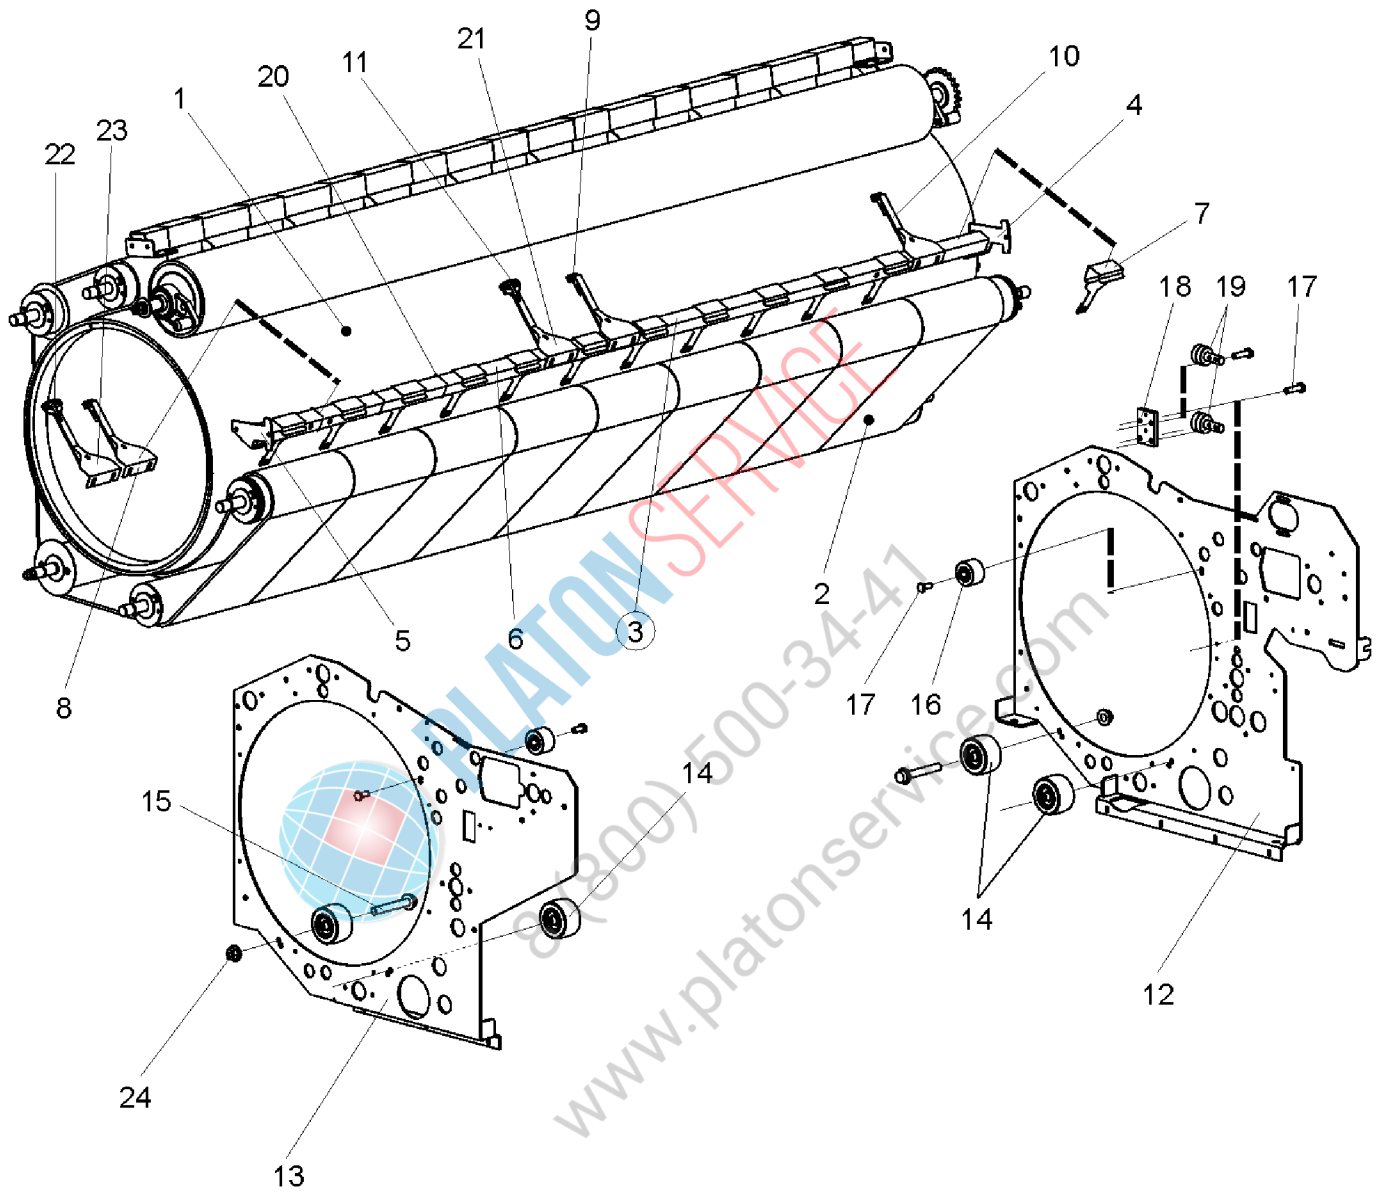

Spare Parts Catalogue
Catalogue de pièces de rechange

IC4 4819-4832

Ironer

Sécheuse repasseuse

610775

Issue	Month	Year
02	05	05

Issue	Month	Year
02	01	05

610777

Issue	Month	Year
03	05	06

610785

Issue	Month	Year
02	10	06

610765

Issue	Month	Year
01	06	04

610766

Issue	Month	Year
01	06	04

610780

Issue	Month	Year
02	12	05

610768

Issue	Month	Year
01	06	04

611027

Issue	Month	Year
01	10	06

Issue	Month	Year
01	10	06

610781

Issue	Month	Year
01	06	04