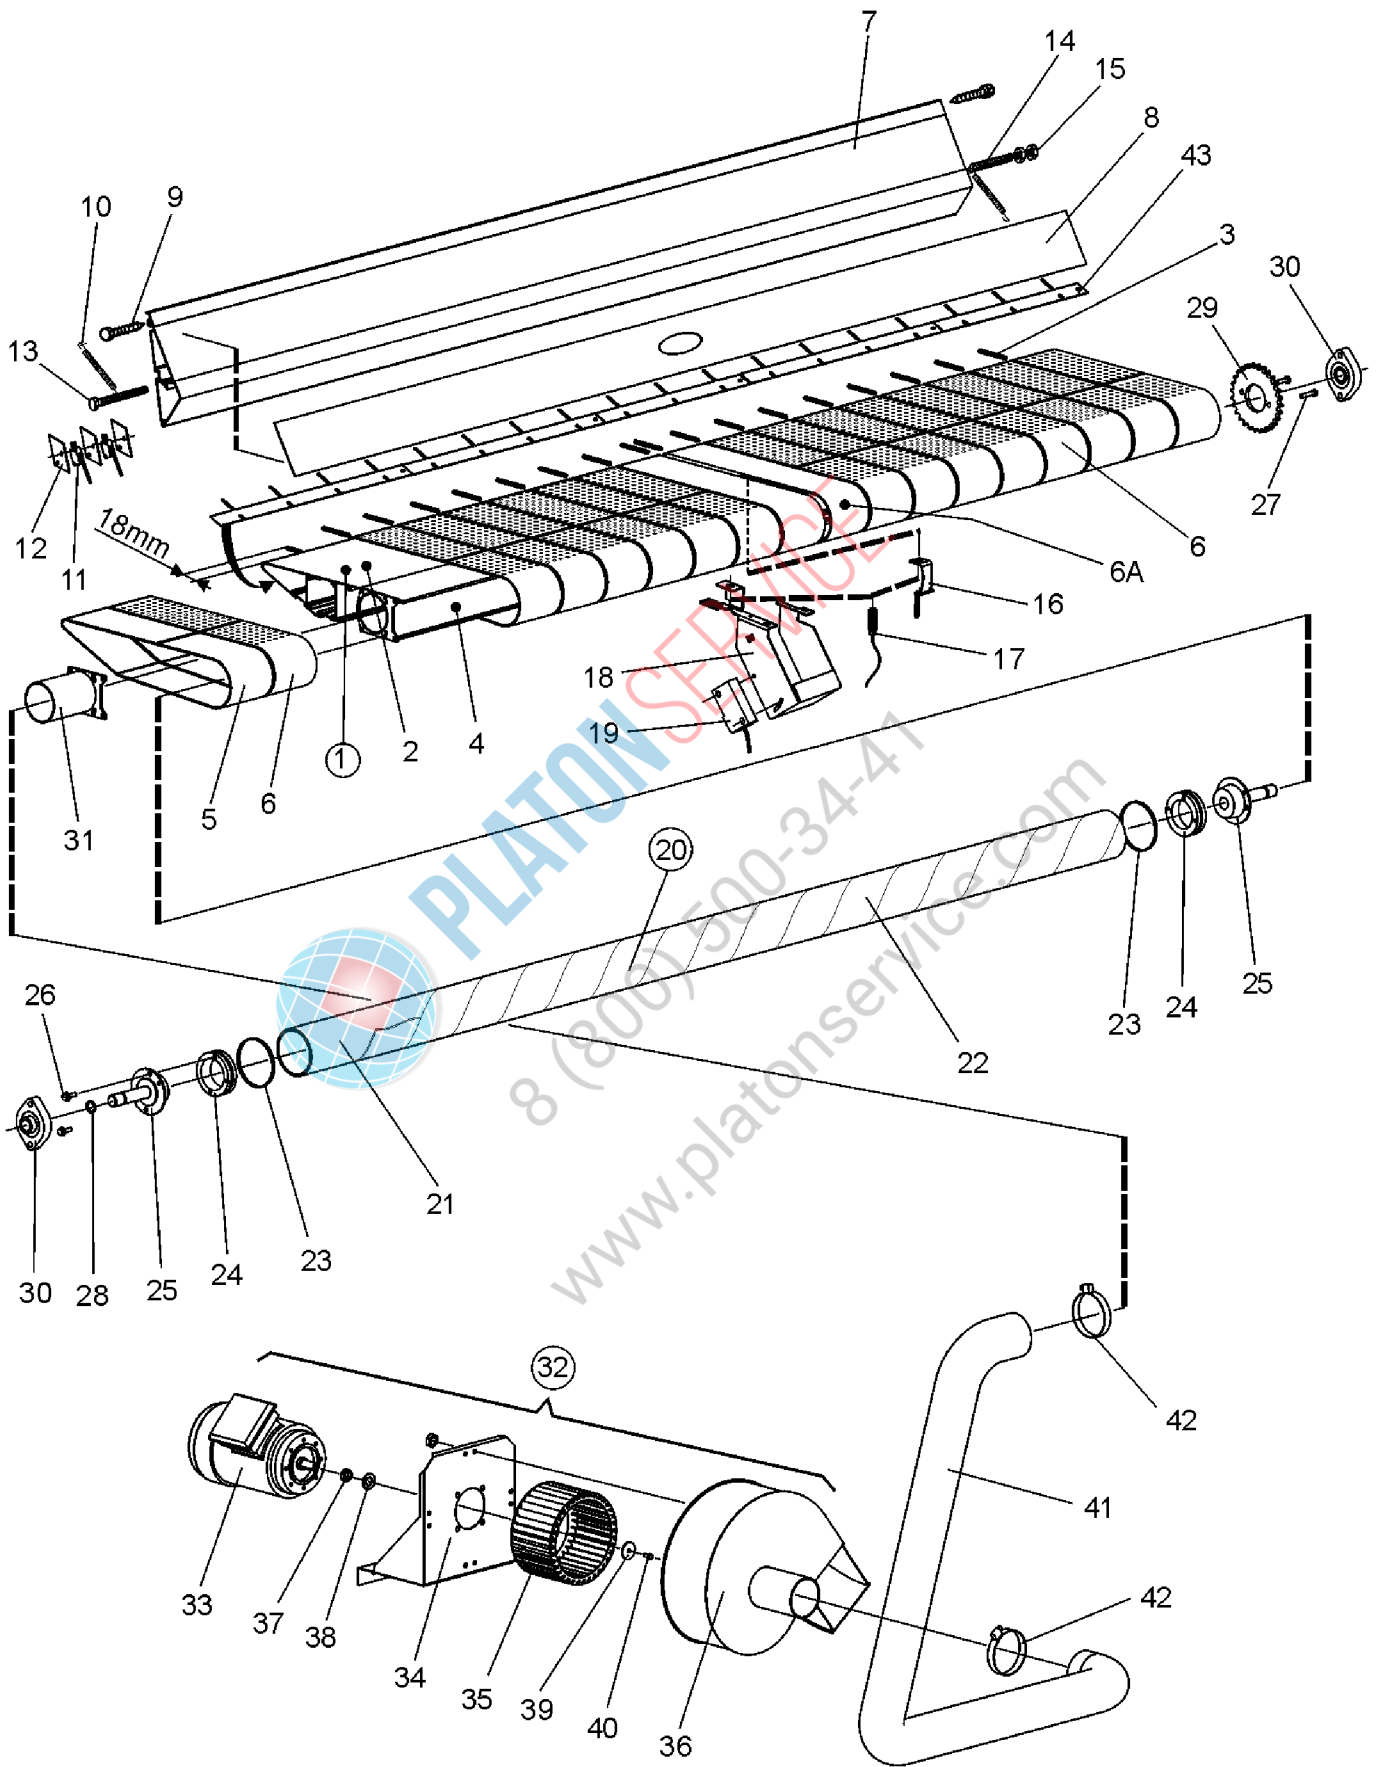

Spare Parts Catalogue
Catalogue de pièces de rechange

IC4 4819-4832

Ironer

Sécheuse repasseuse

610775

Issue	Month	Year
02	05	05

Issue	Month	Year
02	01	05

610777

Issue	Month	Year
03	05	06

610785

Issue	Month	Year
02	10	06

610765

Issue	Month	Year
01	06	04

610766

Issue	Month	Year
01	06	04

610780

Issue	Month	Year
02	12	05

610768

Issue	Month	Year
01	06	04

611027

Issue	Month	Year
01	10	06

Issue	Month	Year
01	10	06

610781

Issue	Month	Year
01	06	04